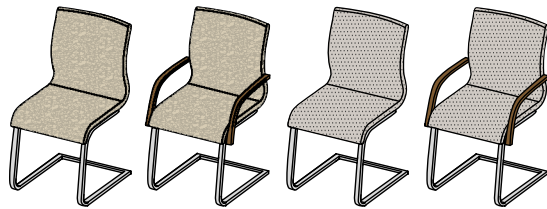

magnum Freischwinger

MFS 0A | MFS MA

magnum Freischwinger Stricktex

ohne Armlehne | mit Armlehne

Bezug: Stricktex

Holzarten: Erle, Buche, Eiche, Kirschbaum, Nussbaum, Ahorn Weißöl, Eiche Weißöl

Gestell: Stahl verchromt glänzend oder matt, Palladium glänzend, bronze matt

Maße: ohne Armlehne H 92/B 46/T 61; mit Armlehne H 92/B 53/T 61

Stuhlgewicht: ohne Armlehne 8 kg, mit Armlehne 9 kg

Stricktex:

MFS 0A L | MFS MA L | MFS 0A S | MFS MA S

magnum Freischwinger Leder oder Stoff

Maße: ohne Armlehne H 93/B 47/T 62; mit Armlehne H 93/B 53/T 62

Stuhlgewicht: ohne Armlehne 9,5 kg, mit Armlehne 10,5 kg

Holzarten

Erle

Buche

Kernbuche

Eiche

Eiche Wild*

Nur für **s1** Stuhl und **loft** Kissen

 schwarz (70240)	 cognac (70003)	 dunkel Braun (74024)
--	---	---

Garnfarbe:

Entspricht bei Leder 2-farbig dem Farbton des dunkleren Leders, bei Stoff 2-farbig oder Leder/Stoff-Kombination der Farbe des jeweiligen Leders oder Stoffes.