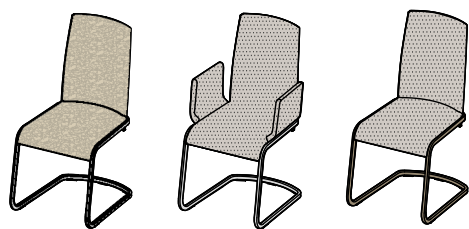

f1 Freischwinger

FLFS 0A | FLFS MA | FSFS 0A | FSFS MA

f1 Freischwinger

ohne Armlehne | mit Armlehne

Bezug: Leder, Stoff oder Leder/Stoff; Farbkombinationen möglich

Lederfarben: siehe letzte Seite

Stofffarben: siehe letzte Seite

Gestell: Stahl verchromt glänzend oder matt, Palladium glänzend, bronze matt

Maße: ohne Armlehne H 95/B 47,5/T 60,5; mit Armlehne H 95/B 53/T 60,5

Stuhlgewicht: ohne Armlehne ca. 8,5 kg, mit Armlehne ca. 9,5 kg

Nur für **s1** Stuhl und **loft** Kissen

 schwarz (70240)	 cognac (70003)	 dunkel Braun (74024)
--	---	---

Garnfarbe:

Entspricht bei Leder 2-farbig dem Farbton des dunkleren Leders, bei Stoff 2-farbig oder Leder/Stoff-Kombination der Farbe des jeweiligen Leders oder Stoffes.