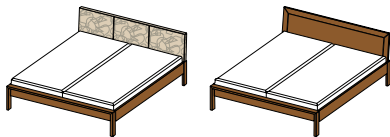

## lunetto Bett

BLU BA

### lunetto Bett Basis

Bettseiten Leimholz keilgezinkt oder durchgehend

**Holzarten:** Erle, Buche, Kernbuche, Eiche, Eiche Wild, Kirschbaum, Nussbaum, Nussbaum Wild, Eiche Weißöl, Eiche Wild Weißöl

#### Maße Liegefläche:

| H | Normal 39,5 |     | Komfort 47,5 |     |     |     |     |  |
|---|-------------|-----|--------------|-----|-----|-----|-----|--|
| L | 190         | 200 | 210          | 220 |     |     |     |  |
| B | 90          | 100 | 120          | 140 | 160 | 180 | 200 |  |

Alle angegebenen Längen und Breiten kombinierbar.

**Gesamtlänge** = Länge Liegefläche + 17 cm

**Gesamtbreite** = Breite Liegefläche + 5,6 cm

BLU LH | BLU HO