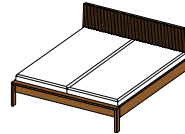

Alle angegebenen Längen und Breiten kombinierbar.

**Gesamtlänge** = Länge Liegefläche + 17 cm

**Gesamtbreite** = Breite Liegefläche + 5,6 cm

BLU LH | BLU HO

### lunetto Bett Lederhaupt oder Holzhaupt

Kopfhaupt Leder oder Holz

Bettseiten Leimholz keilgezinkt oder durchgehend

**Lederfarben:** siehe letzte Seite

**Holzarten:** Erle, Buche, Kernbuche, Eiche, Eiche Wild, Kirschbaum, Nussbaum, Nussbaum Wild, Eiche Weißöl, Eiche Wild Weißöl

#### Maße Liegefläche:

| H | Normal 39,5 |     | Komfort 47,5 |     |     |     |     |  |
|---|-------------|-----|--------------|-----|-----|-----|-----|--|
| L | 190         | 200 | 210          | 220 |     |     |     |  |
| B | 90          | 100 | 120          | 140 | 160 | 180 | 200 |  |

Alle angegebenen Längen und Breiten kombinierbar.

**Gesamtlänge** = Länge Liegefläche + 17 cm

**Gesamtbreite** = Breite Liegefläche + 5,6 cm

BLU HR