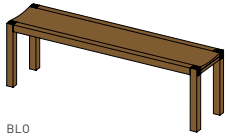

loft Bank und Kissen

BLO

loft Bank

Holzarten: Erle, Buche, Kernbuche, Eiche, Kirschbaum, Nussbaum, Ahorn Weißöl, Eiche Weißöl

H	45									
L	45	100	130	140	150	160	175	200	225	250
T	35									

BLO

loft Kissen

Bezug: Leder

Lederfarben: siehe letzte Seite

L	40
B	26

Holzarten

Erle

Buche

Kernbuche

Eiche

*Die Wildholzarten beziehen sich nur auf Fronten und Tischplatten.

**Eiche Venedig bezieht sich nur auf Fronten.